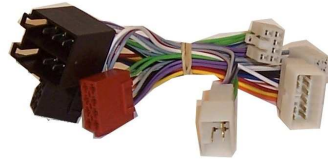

023.243

**KIT Fissaggio
Mascherina
Con Fascia
Doppio/double DIN
TERIOS**
Dal 2007
Colour /Black/Nero

44.207

Connecting cable from
OEM radio to Parrot
free hands kit

Tutti i modelli
Dal 93
All Models

Cavo di collegamento
dalla radio OEM al
Kit vivavoce Parrot

44.139

Connettore ISO
Tutti i modelli
Dal 93
All Models
ISO Connectors

42.212

Connettore
altoparlante
Tutti i modelli
All Models
Speaker /Connectors

DODGE

023.458

KIT
Doppio Double DIN
DURANGO
Dal 2011
Colour nero

023.404

Mascherina
Doppio Double DIN
Caliber dal 07 al 08
Charter dal 05 al 07
Durango dal 05 al 07
Magnum dal 05 al 07
Ram 1500 dal 06 al 08
Ram 2500/3500 -06/08

023.208

KIT Doppio/DIN
Doppio/double DIN
AVENGER 07 > 08
DAKOTA dal 08
GRAND CARAVAN
dal 2008
NITRO dal 2007
Car radio panel

44.232

Connettore ISO
NITRO dal 2008
CALIBER dal 08
GRAND CARAVAN
Dal 08
CHARGER dal 08
MAGNUN dal 08
JOURNEY dal 08
RAM dal 08
DAKOTA dal 08
DURANGO dal 08
AVANGER dal 08